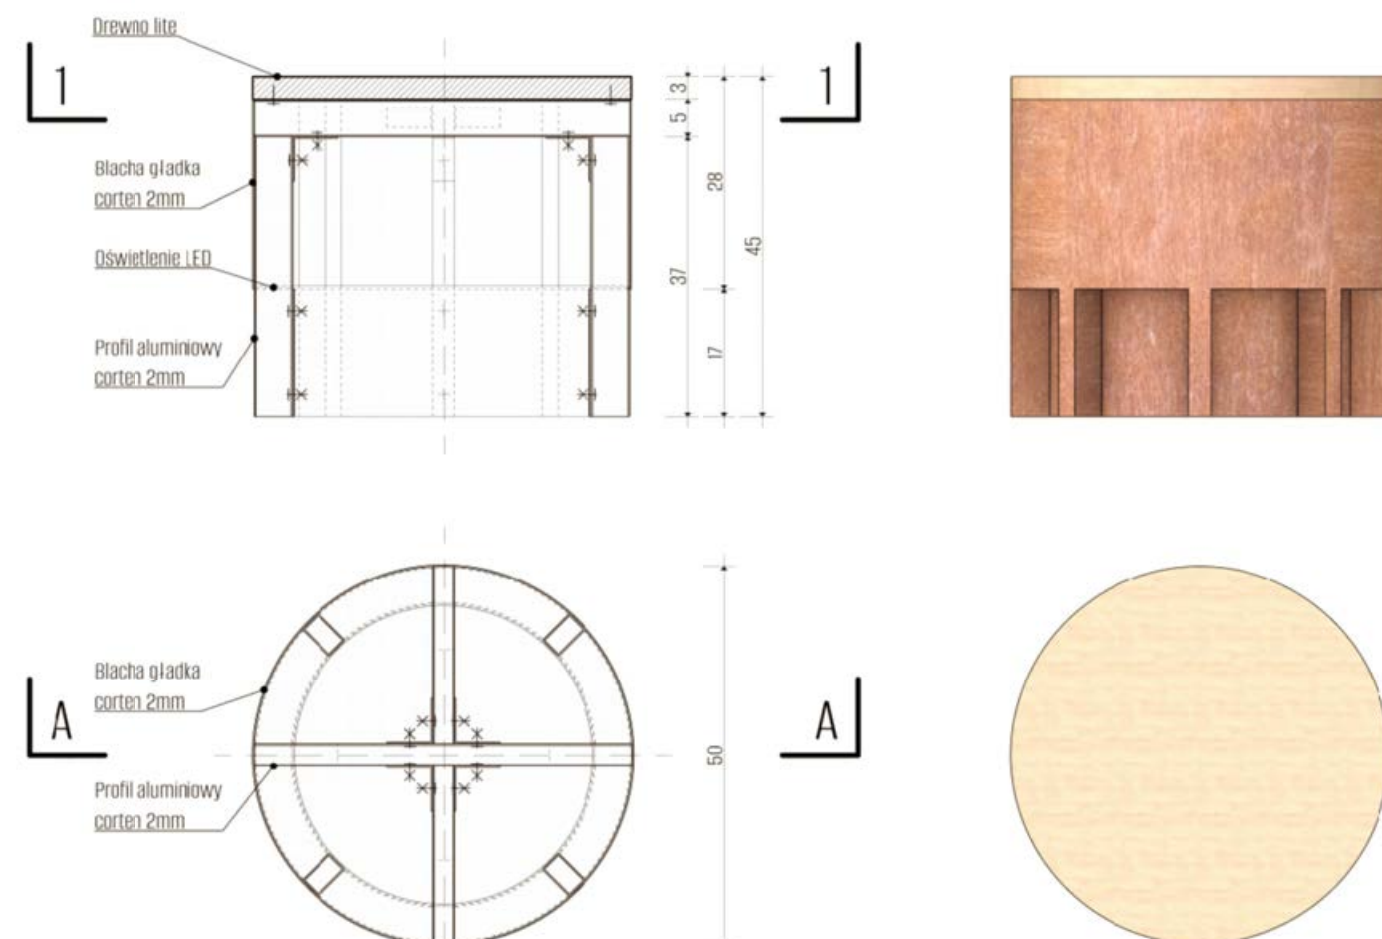

Projekt charakteryzuje się dużą elastycznością. Cylindryczna forma obiektu jest na tyle uniwersalna, że nie narzuca jednej, sztywnej lokalizacji na terenie zakładu i świetnie komponuje się z różnorodnym tłem. Mobilność elementów małej architektury wewnątrz instalacji pozwala na dowolną aranżację wnętrza, dostosowaną do aktualnych potrzeb użytkowników – od kameralnych rozmów po większe spotkania integracyjne.

Rzut przyziemia, skala 1:50

Przekrój A-A, skala 1:50

Przekrój, rzut, widoki siedzisk, skala 1:10

Rzut zadaszenia, skala 1:50

Elewacja, skala 1:50

Przekrój, rzut, widoki lamp, skala 1:10

Propozycja lokalizacji