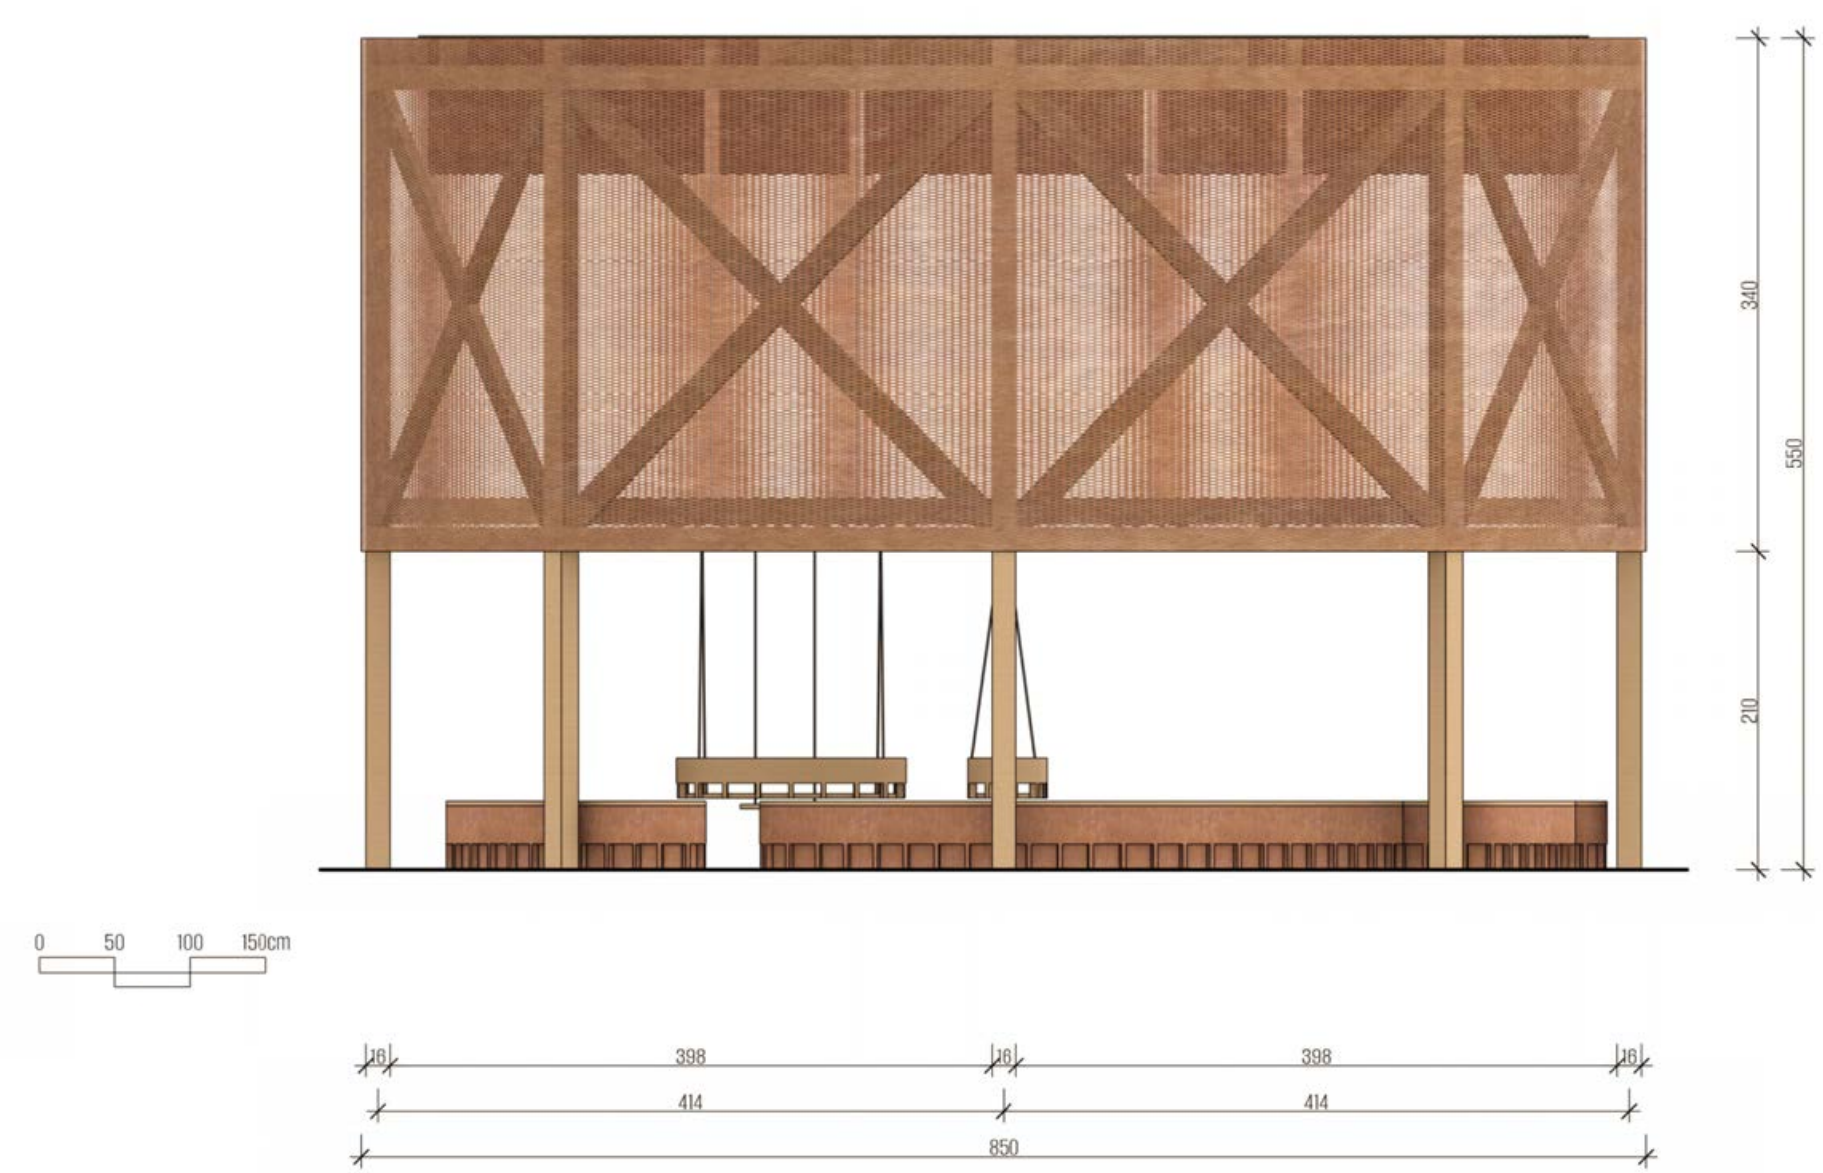

Naturalna, drewniana konstrukcja harmonijnie wtapia się w otaczającą zielen, natomiast detale wykonane z cortenu nawiązują do surowego, historycznego charakteru tego miejsca. Całość założenia podnosi prestiż otoczenia, pełniąc funkcję nowoczesnej przestrzeni pokazowej.

Projekt charakteryzuje się dużą elastycznością. Cylindryczna forma obiektu jest na tyle uniwersalna, że nie narzuca jednej, sztywnej lokalizacji na terenie zakładu i świetnie komponuje się z różnorodnym tłem. Mobilność elementów małej architektury wewnątrz instalacji pozwala na dowolną aranżację wnętrza, dostosowaną do aktualnych potrzeb użytkowników – od kameralnych rozmów po większe spotkania integracyjne.

Rzut przyziemia, skala 1:50

Przekrój A-A, skala 1:50

Przekrój, rzut, widoki siedzisk, skala 1:10

Rzut zadaszenia, skala 1:50

Elewacja, skala 1:50

Przekrój, rzut, widoki lamp, skala 1:10

Propozycja lokalizacji

Schemat przesłony słońca

Układ paneli fotowoltaicznych

Warstwy obiektu