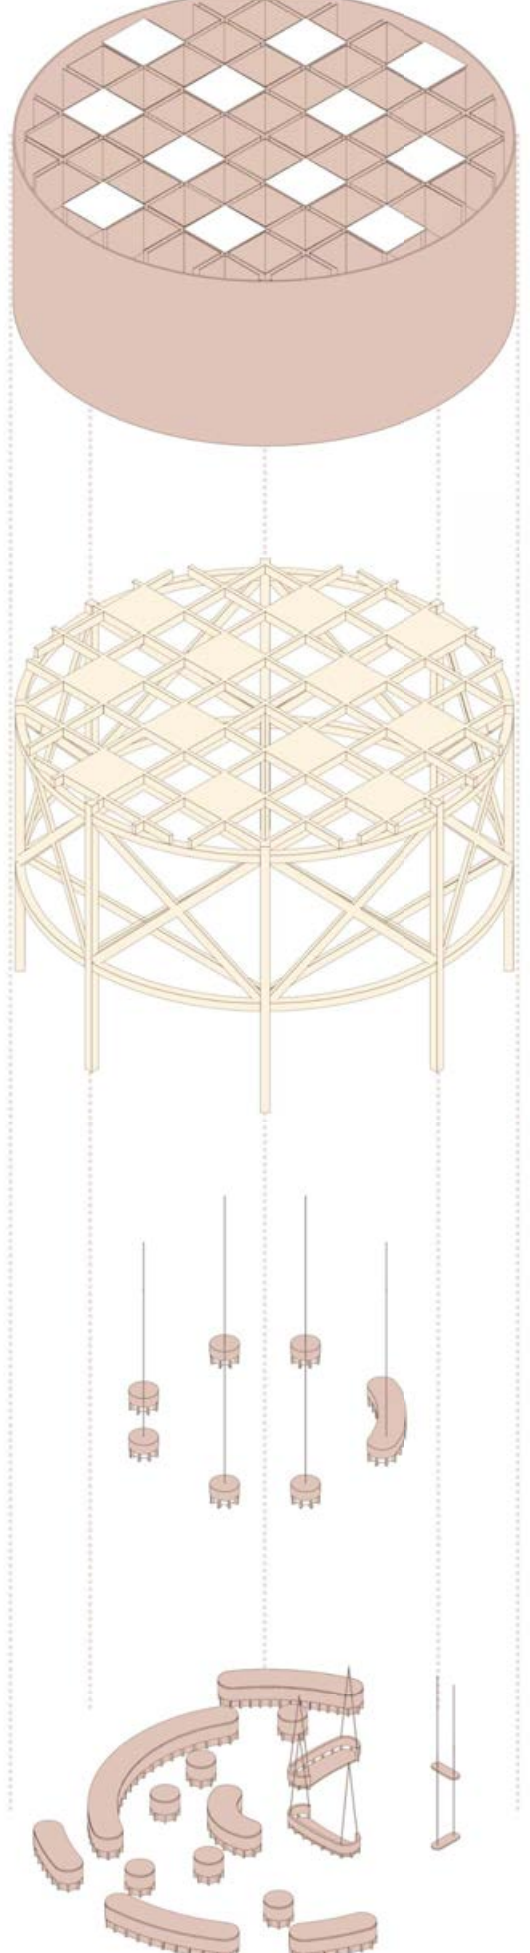

Głównym motywem projektu jest światło. Drewniana konstrukcja, wyposażona w panele z blachy cortenowskiej oraz siatki cięto-ciągnionej, subtelnie filtruje promienie słoneczne. Rozwiązanie to nie tylko zapewnia przyjemny cień w upalne dni, ale tworzy również dynamiczną, artystyczną grę światłocienia. Dzięki zastosowaniu paneli fotowoltaicznych obiekt jest w pełni niezależny energetycznie, co pozwala na ekologiczne zasilenie oświetlenia i wydłużenie czasu korzystania z przestrzeni do późnych godzin wieczornych.

Projekt charakteryzuje się dużą elastycznością. Cylindryczna forma obiektu jest na tyle uniwersalna, że nie narzuca jednej, sztywnej lokalizacji na terenie zakładu i świetnie komponuje się z różnorodnym tłem. Mobilność elementów małej architektury wewnątrz instalacji pozwala na dowolną aranżację wnętrza, dostosowaną do aktualnych potrzeb użytkowników – od kameralnych rozmów po większe spotkania integracyjne.

Rzut przyziemia, skala 1:50

Przekrój A-A, skala 1:50

Przekrój, rzut, widoki siedzisk, skala 1:10

Rzut zadaszenia, skala 1:50

Elewacja, skala 1:50

Przekrój, rzut, widoki lamp, skala 1:10

Propozycja lokalizacji

Schemat przesłony słońca

Układ paneli fotowoltaicznych

Warstwy obiektu