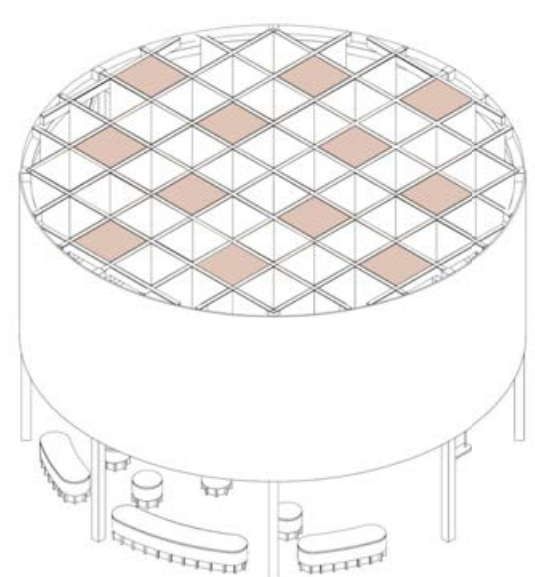

Projekt charakteryzuje się dużą elastycznością. Cylindryczna forma obiektu jest na tyle uniwersalna, że nie narzuca jednej, sztywnej lokalizacji na terenie zakładu i świetnie komponuje się z różnorodnym tłem. Mobilność elementów małej architektury wewnątrz instalacji pozwala na dowolną aranżację wnętrza, dostosowaną do aktualnych potrzeb użytkowników – od kameralnych rozmów po większe spotkania integracyjne.

Rzut przyziemia, skala 1:50

Przekrój A-A, skala 1:50

Przekrój, rzut, widoki siedzisk, skala 1:10

Rzut zadaszenia, skala 1:50

Elewacja, skala 1:50

Przekrój, rzut, widoki lamp, skala 1:10

Propozycja lokalizacji

Schemat przesłony słońca

Układ paneli fotowoltaicznych

Warstwy obiektu