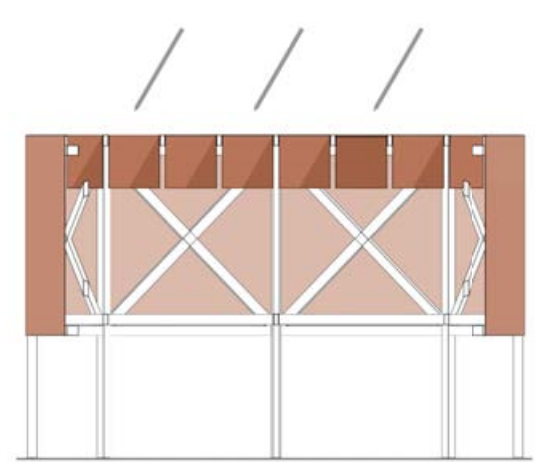

Głównym motywem projektu jest światło. Drewniana konstrukcja, wyposażona w panele z blachy cortenowskiej oraz siatki cięto-ciągnionej, subtelnie filtruje promienie słoneczne. Rozwiązanie to nie tylko zapewnia przyjemny cień w upalne dni, ale tworzy również dynamiczną, artystyczną grę światłocienia. Dzięki zastosowaniu paneli fotowoltaicznych obiekt jest w pełni niezależny energetycznie, co pozwala na ekologiczne zasilenie oświetlenia i wydłużenie czasu korzystania z przestrzeni do późnych godzin wieczornych.

Projekt charakteryzuje się dużą elastycznością. Cylindryczna forma obiektu jest na tyle uniwersalna, że nie narzuca jednej, sztywnej lokalizacji na terenie zakładu i świetnie komponuje się z różnorodnym tłem. Mobilność elementów małej architektury wewnątrz instalacji pozwala na dowolną aranżację wnętrza, dostosowaną do aktualnych potrzeb użytkowników – od kameralnych rozmów po większe spotkania integracyjne.

Rzut przyziemia, skala 1:50

Przekrój A-A, skala 1:50

Przekrój, rzut, widoki siedzisk, skala 1:10

Rzut zadaszenia, skala 1:50

Elewacja, skala 1:50

Przekrój, rzut, widoki lamp, skala 1:10

Propozycja lokalizacji

Schemat przesłony słońca

Układ paneli fotowoltaicznych

Warstwy obiektu