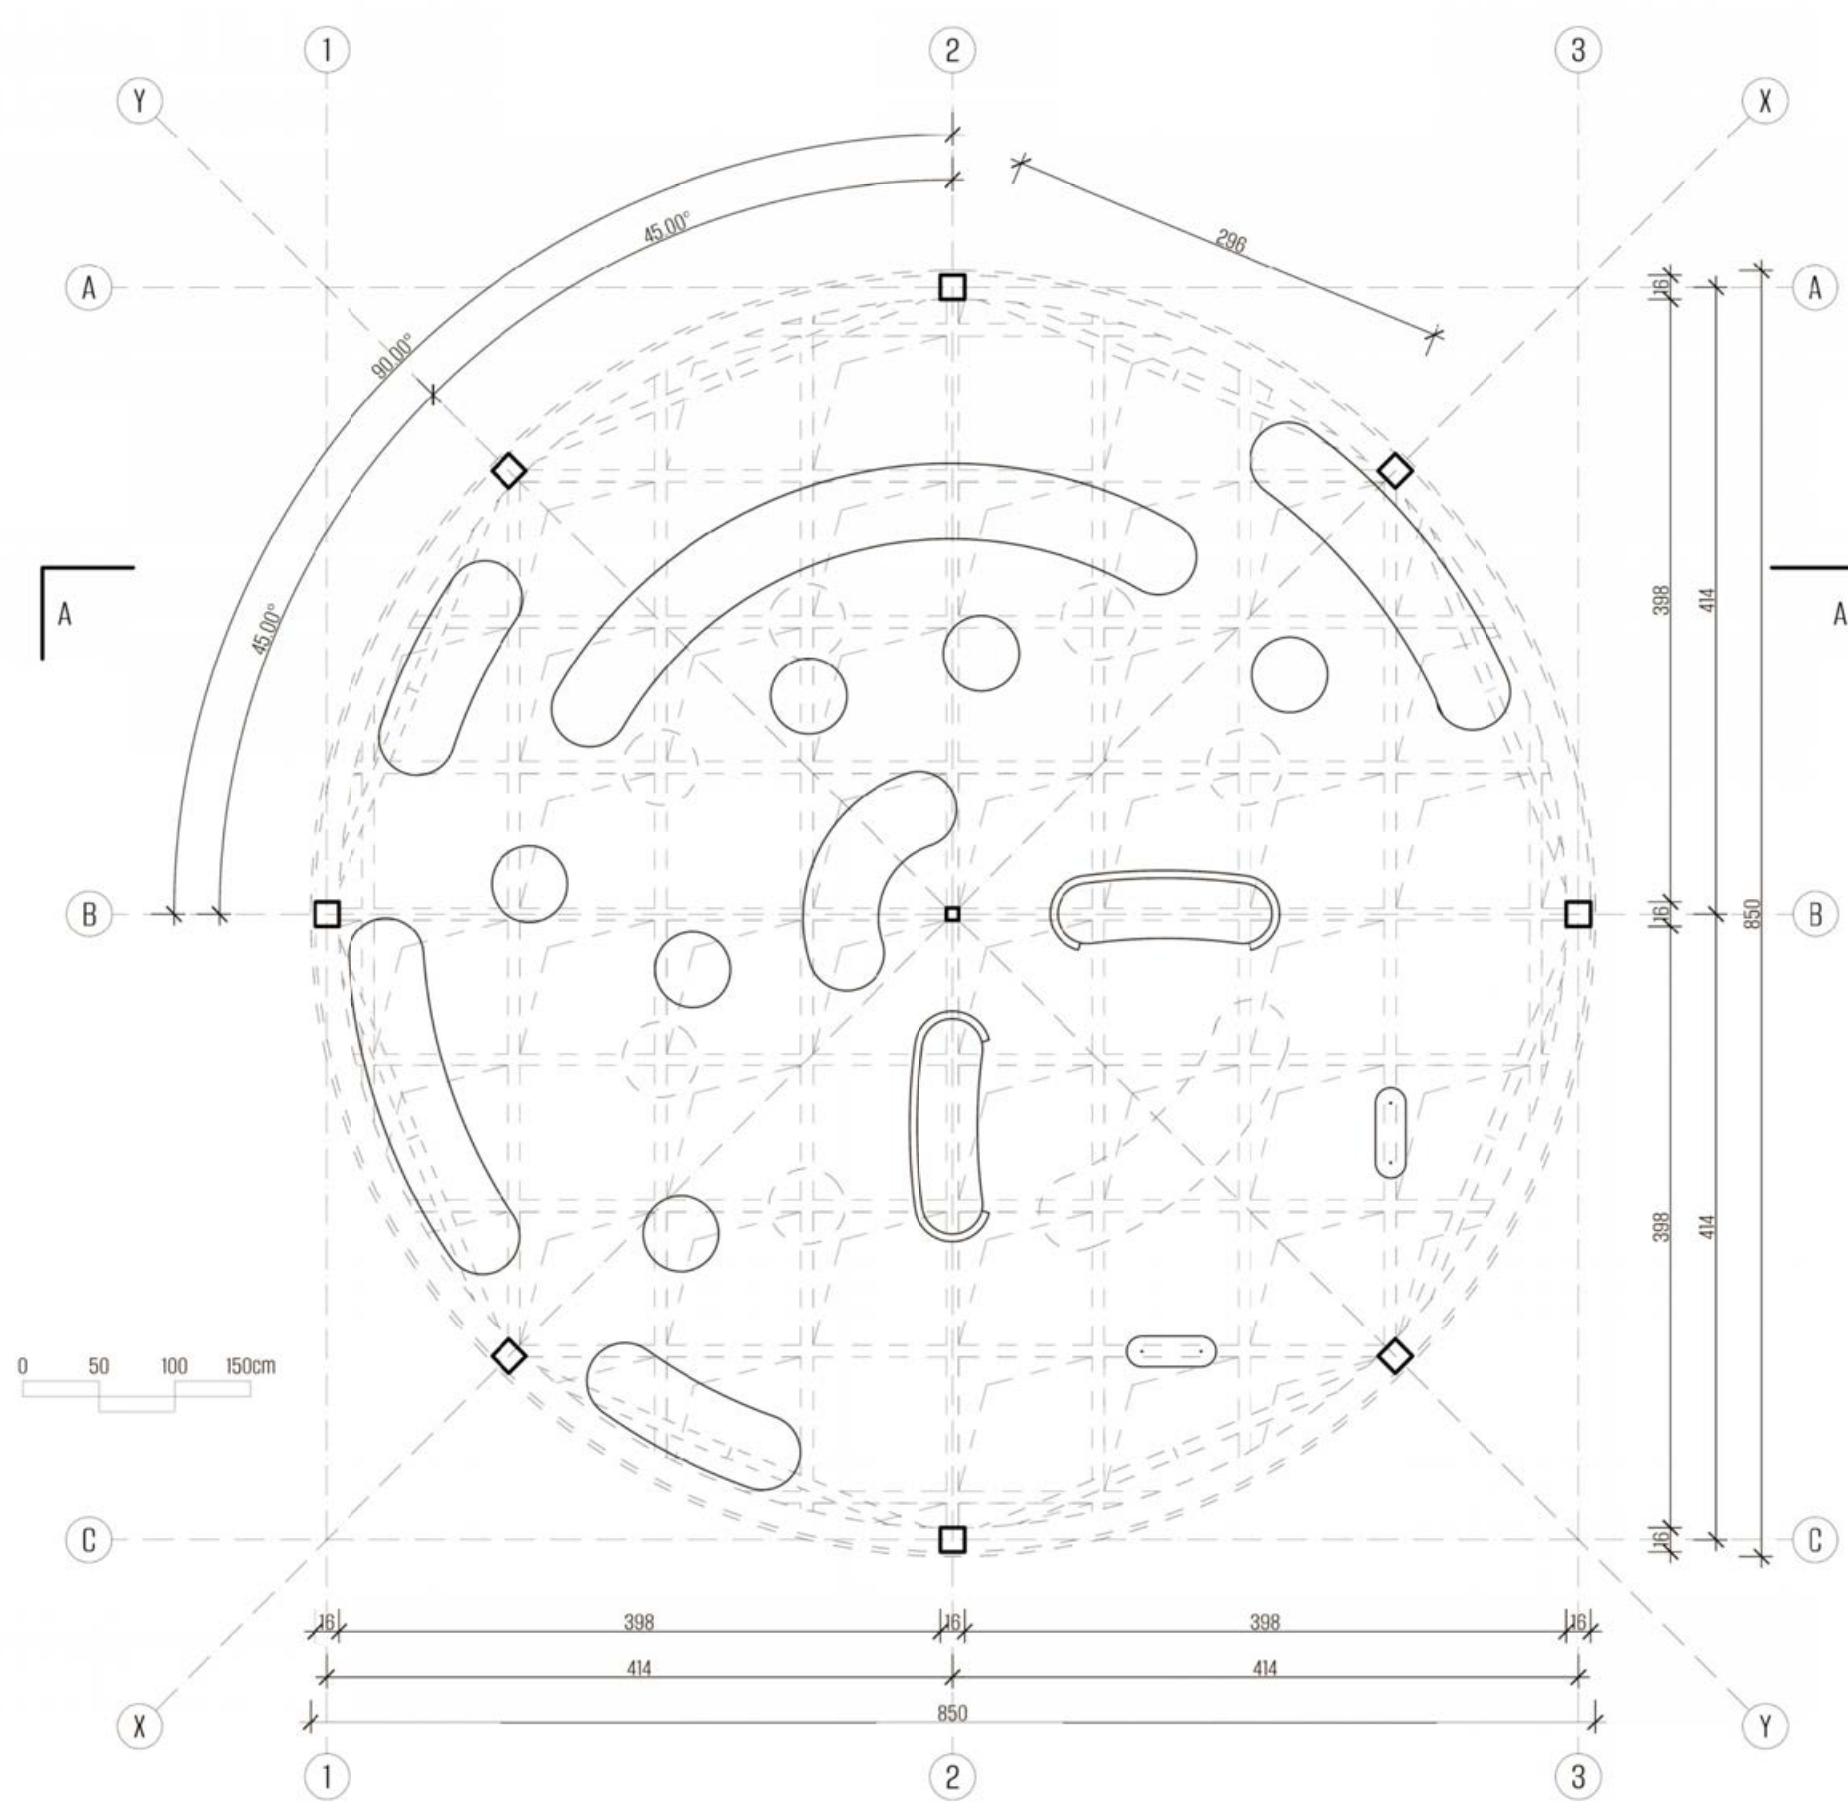

Projekt charakteryzuje się dużą elastycznością. Cylindryczna forma obiektu jest na tyle uniwersalna, że nie narzuca jednej, sztywnej lokalizacji na terenie zakładu i świetnie komponuje się z różnorodnym tłem. Mobilność elementów małej architektury wewnątrz instalacji pozwala na dowolną aranżację wnętrza, dostosowaną do aktualnych potrzeb użytkowników – od kameralnych rozmów po większe spotkania integracyjne.

Przystań przemysłu to nowoczesna ikona regionu, która łączy szacunek do przemysłowego dziedzictwa z potrzebami współczesnej społeczności.

Całość założenia dowodzi, że teren przemysłowy może stać się miejscem przyjaznym człowiekowi, nie tracąc przy tym swojej unikalnej tożsamości. Dzięki połączeniu ekologii, designu i funkcjonalności, Przystań staje się „żywym” sercem zakładu, sprzyjającym budowaniu relacji. To nie tylko obiekt o charakterze użytkowym, ale przede wszystkim wyraz nowoczesnego podejścia do dobrostanu pracowników i estetyki otoczenia biznesowego. Wkomponowanie tej formy w surowy krajobraz produkcyjny tworzy nową jakość, która inspirowa i zaprasza do dialogu pomiędzy historią a przyszłością.

Rzut przyziemia, skala 1:50