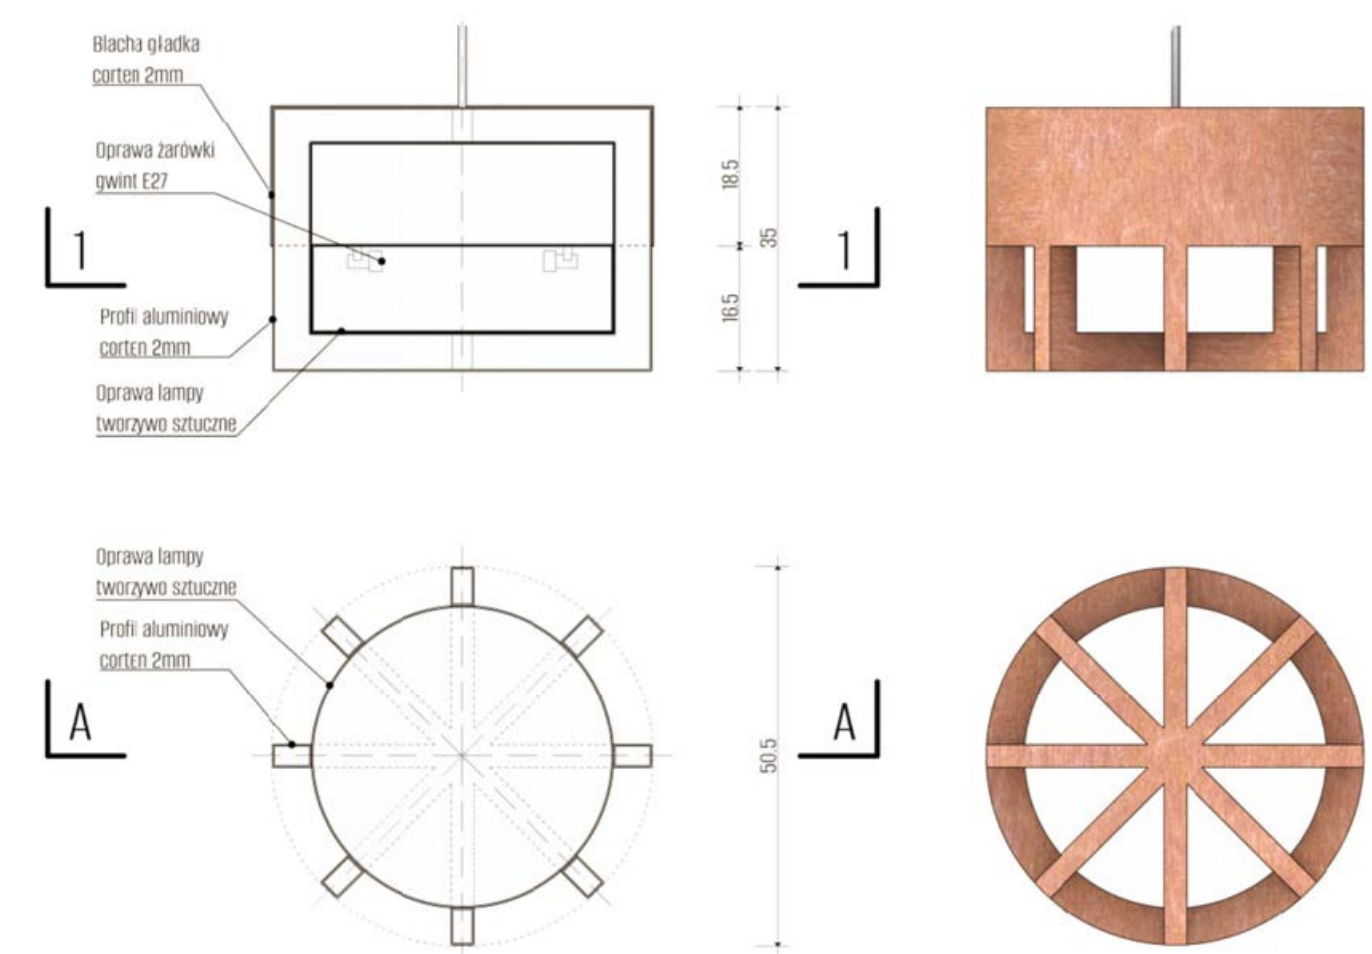

Projekt charakteryzuje się dużą elastycznością. Cylindryczna forma obiektu jest na tyle uniwersalna, że nie narzuca jednej, sztywnej lokalizacji na terenie zakładu i świetnie komponuje się z różnorodnym tłem. Mobilność elementów małej architektury wewnątrz instalacji pozwala na dowolną aranżację wnętrza, dostosowaną do aktualnych potrzeb użytkowników – od kameralnych rozmów po większe spotkania integracyjne.

Rzut przyziemia, skala 1:50

Przekrój A-A, skala 1:50

Przekrój, rzut, widoki siedzisk, skala 1:10

Rzut zadaszenia, skala 1:50

Elewacja, skala 1:50

Przekrój, rzut, widoki lamp, skala 1:10

Propozycja lokalizacji

Schemat przesłony słońca

Układ paneli fotowoltaicznych

Warstwy obiektu