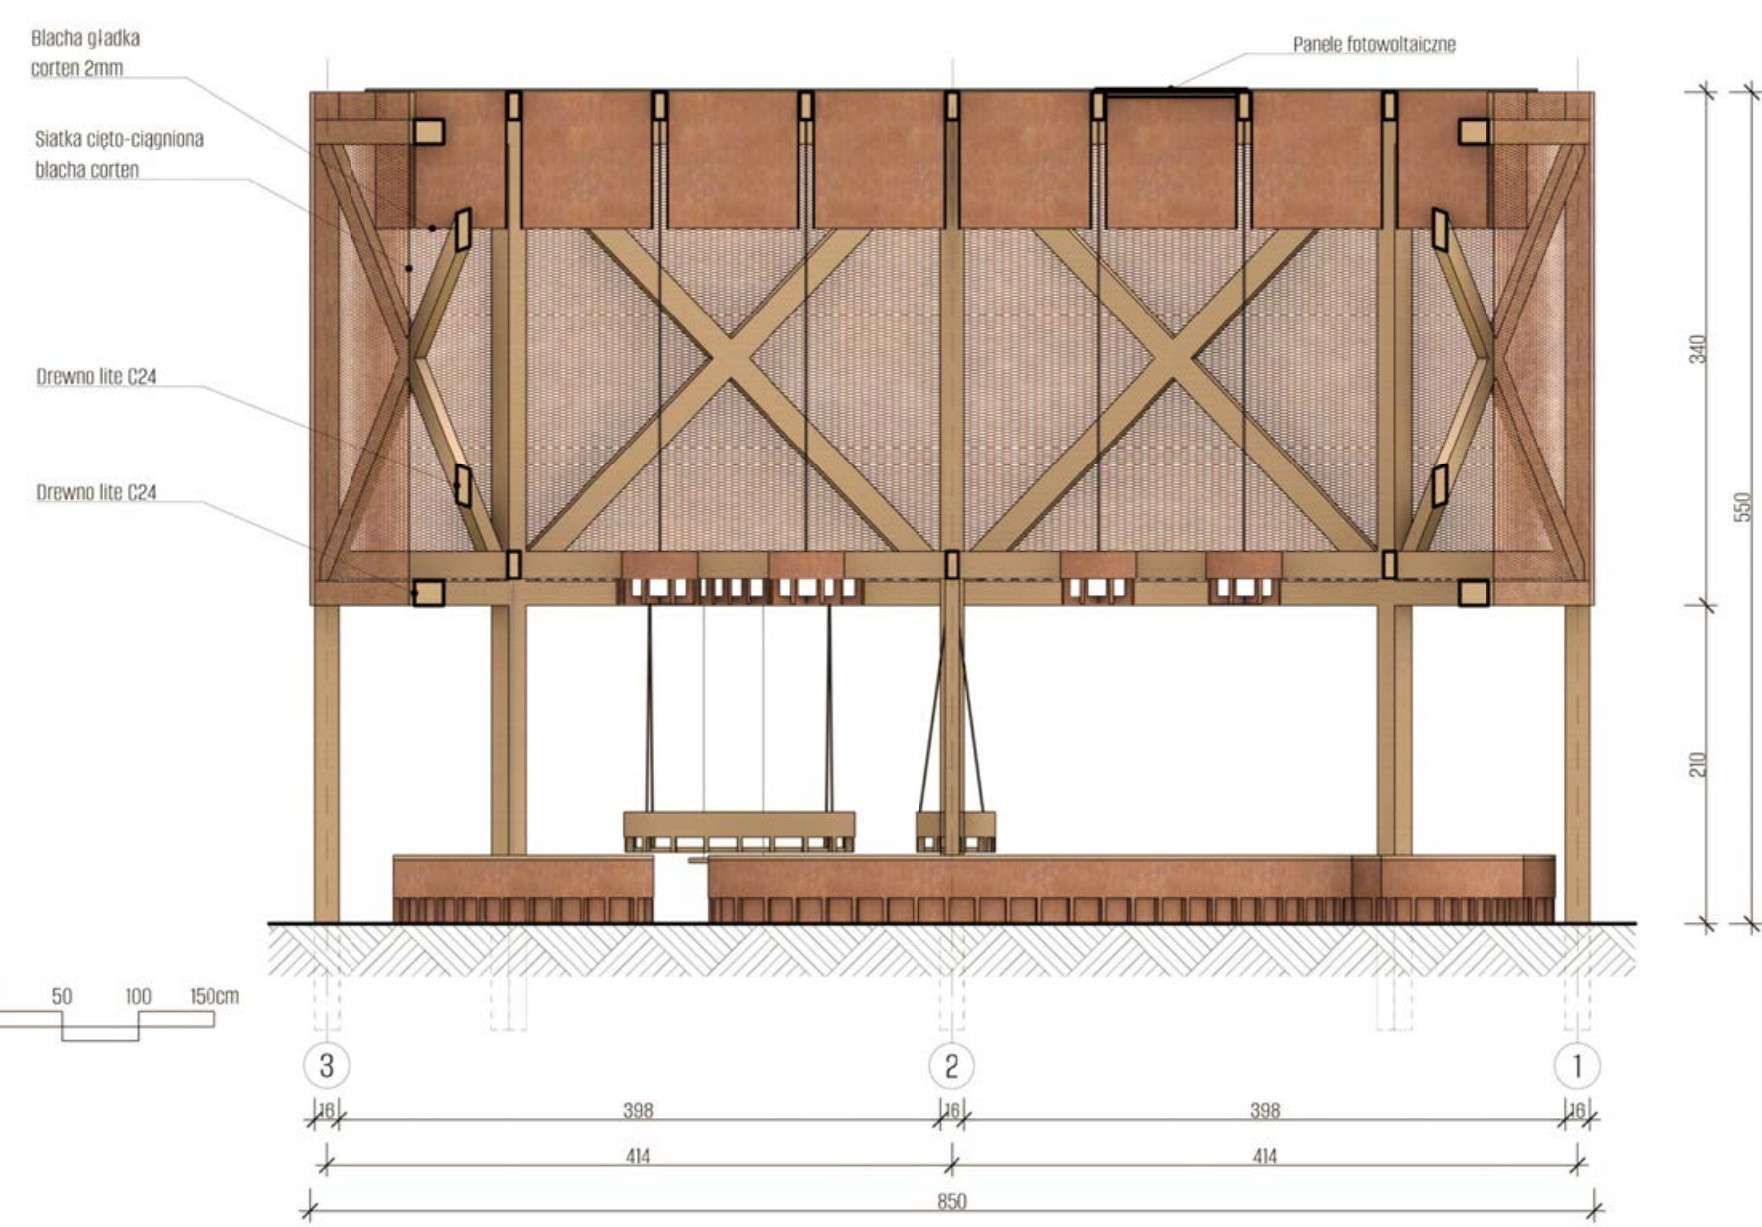

Głównym motywem projektu jest światło. Drewniana konstrukcja, wyposażona w panele z blachy cortenowskiej oraz siatki cięto-ciągnionej, subtelnie filtruje promienie słoneczne. Rozwiązanie to nie tylko zapewnia przyjemny cień w upalne dni, ale tworzy również dynamiczną, artystyczną grę światłocienia. Dzięki zastosowaniu paneli fotowoltaicznych obiekt jest w pełni niezależny energetycznie, co pozwala na ekologiczne zasilenie oświetlenia i wydłużenie czasu korzystania z przestrzeni do późnych godzin wieczornych.

Naturalna, drewniana konstrukcja harmonijnie wtapia się w otaczającą zielen, natomiast detale wykonane z cortenu nawiązują do surowego, historycznego charakteru tego miejsca. Całość założenia podnosi prestiż otoczenia, pełniąc funkcję nowoczesnej przestrzeni pokazowej.

Projekt charakteryzuje się dużą elastycznością. Cylindryczna forma obiektu jest na tyle uniwersalna, że nie narzuca jednej, sztywnej lokalizacji na terenie zakładu i świetnie komponuje się z różnorodnym tłem. Mobilność elementów małej architektury wewnątrz instalacji pozwala na dowolną aranżację wnętrza, dostosowaną do aktualnych potrzeb użytkowników – od kameralnych rozmów po większe spotkania integracyjne.

Rzut przyziemia, skala 1:50

Przekrój A-A, skala 1:50

Przekrój, rzut, widoki siedzisk, skala 1:10

Rzut zadaszenia, skala 1:50

Elewacja, skala 1:50

Przekrój, rzut, widoki lamp, skala 1:10

Propozycja lokalizacji